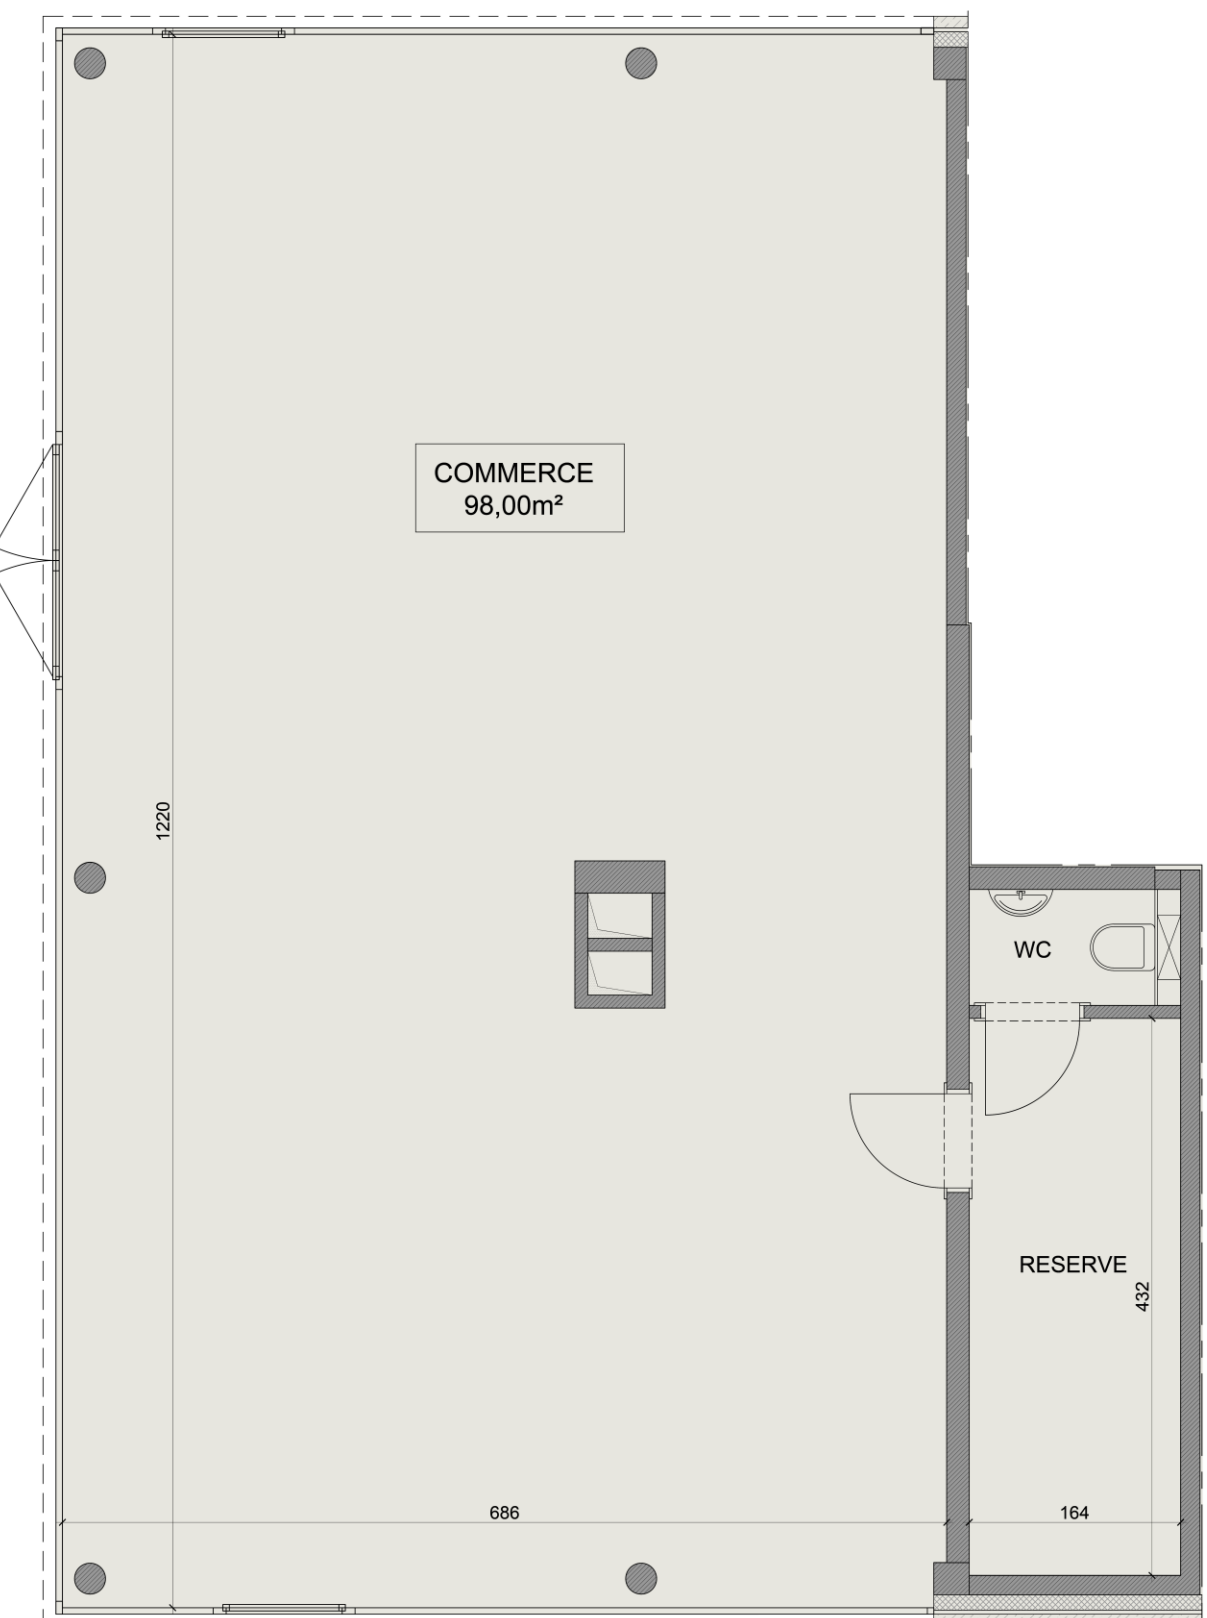

O'Escout
ANTOING

Tradeco
Green City

LUC MOULIN
ARCHITECTE

COTE CHATEAU

ENTREE

**ESPACE
COMMERCIAL**

Surface : 98m²