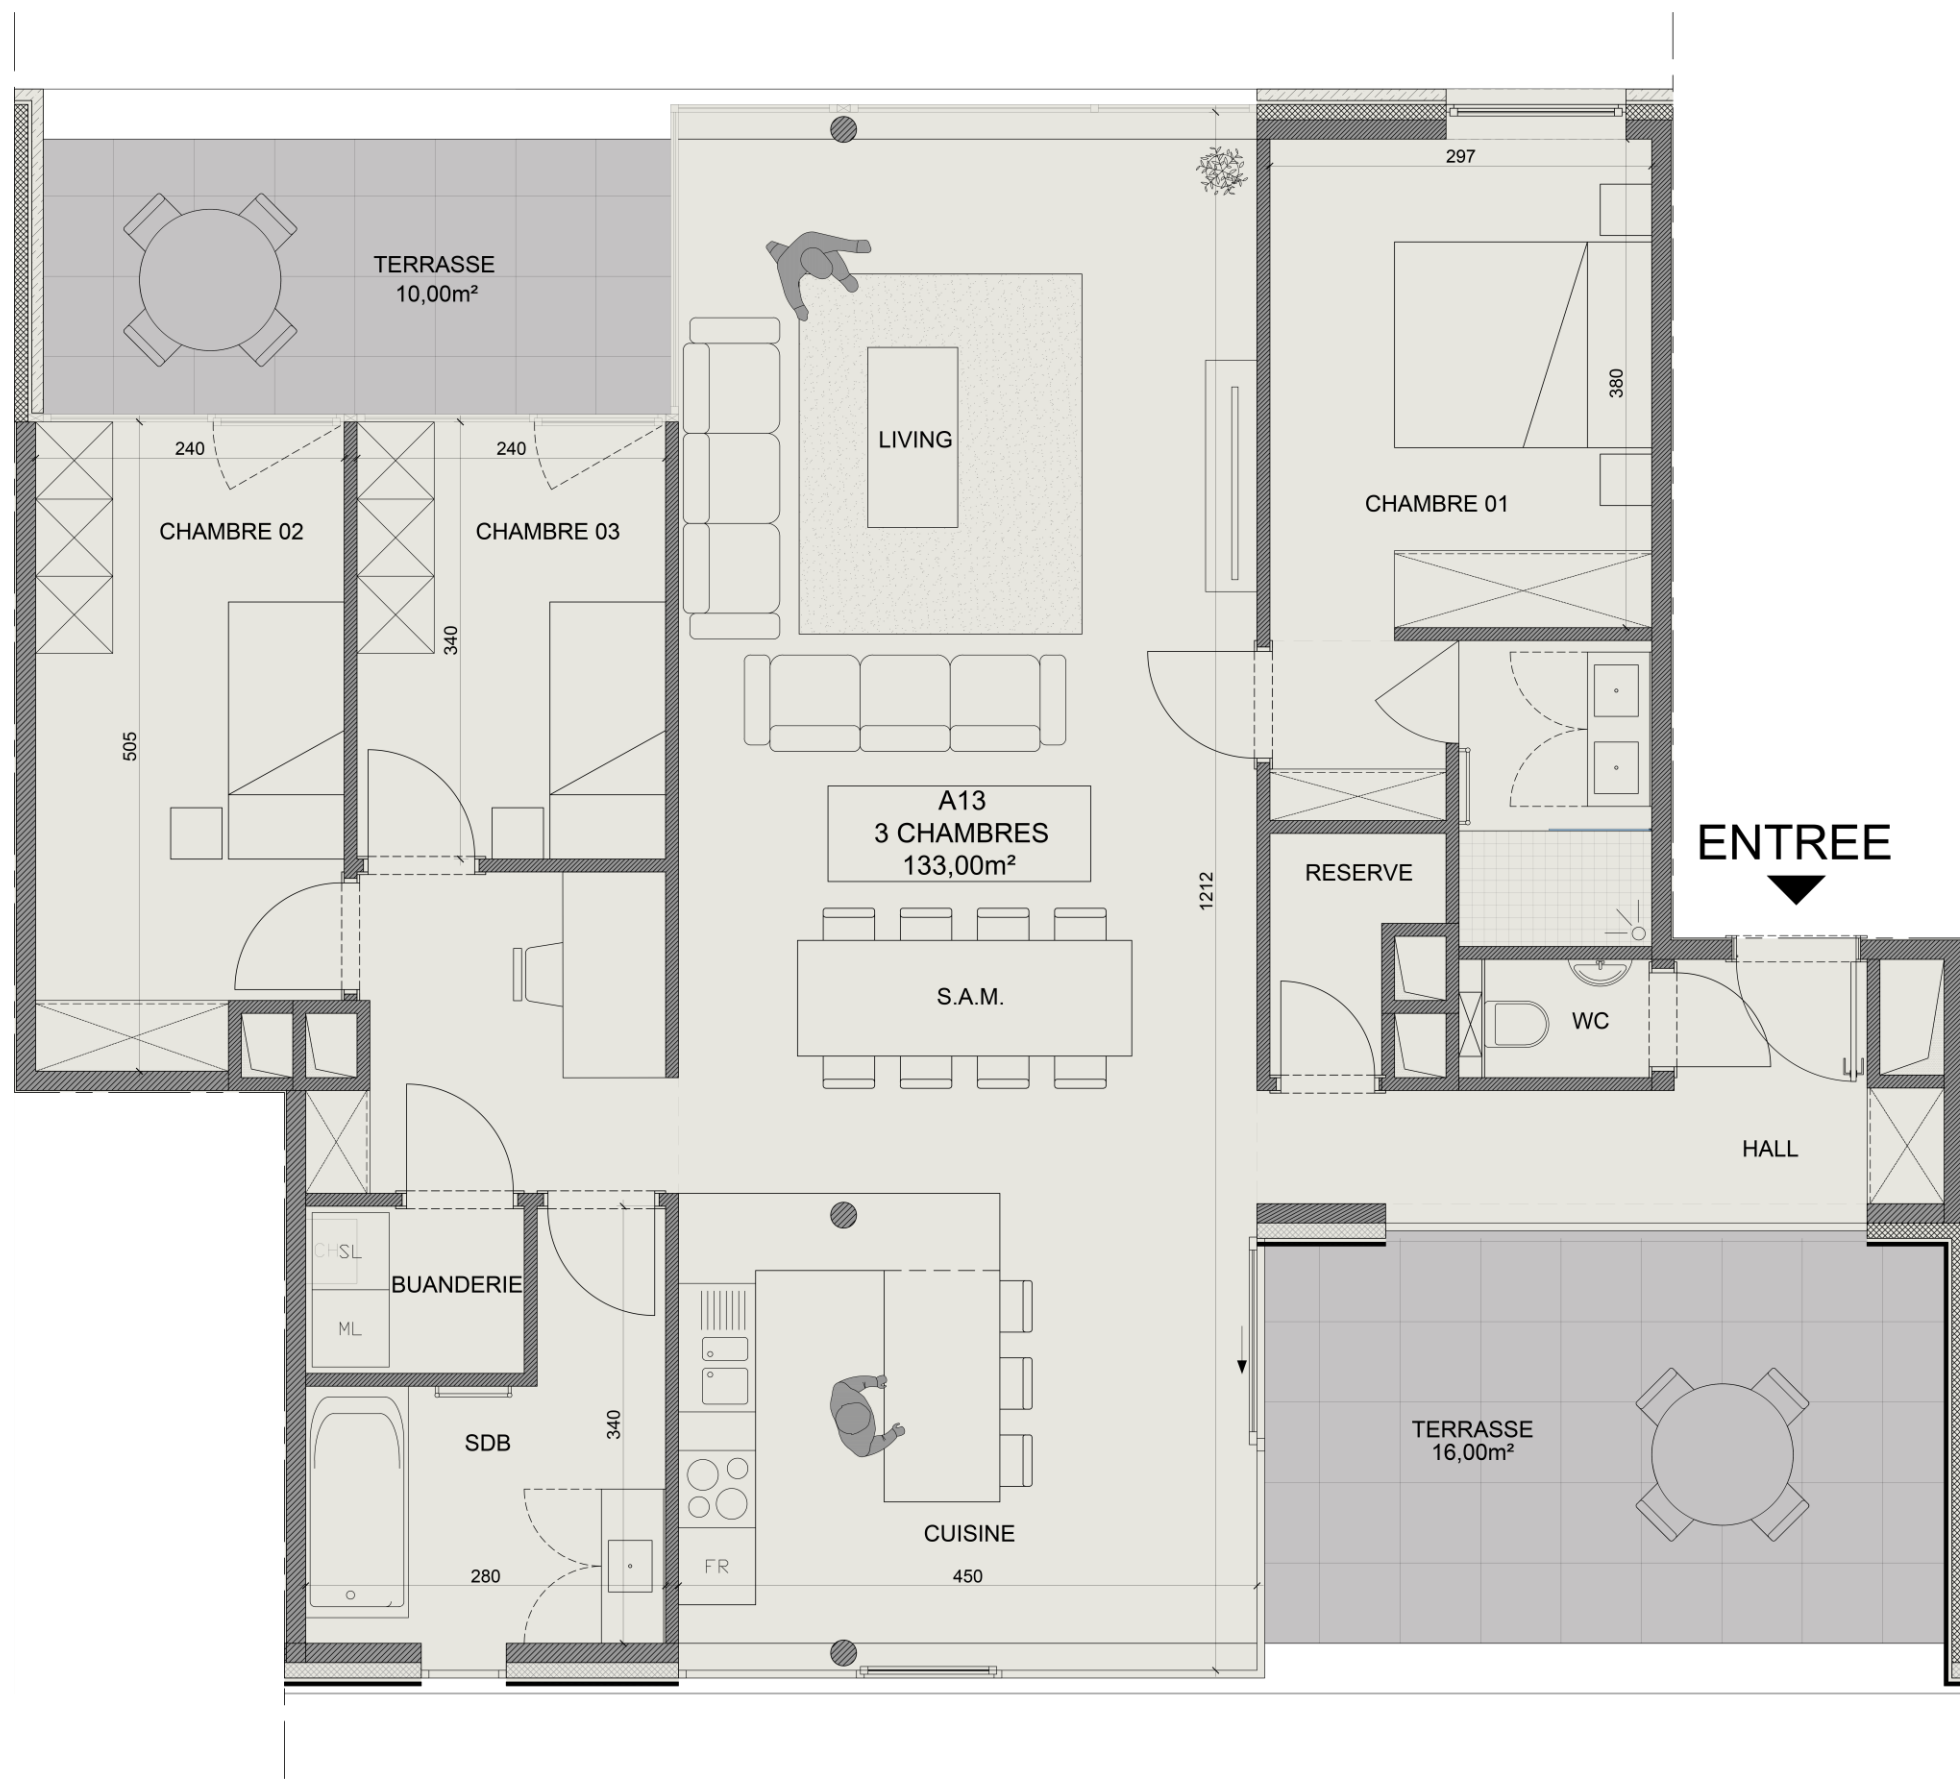

O'Escout
ANTOING

Tradeco
Green City

LUC MOULIN
ARCHITECTE

COTE CHATEAU

APP. A13

Surface : 133m²
Terrasse : 26m²