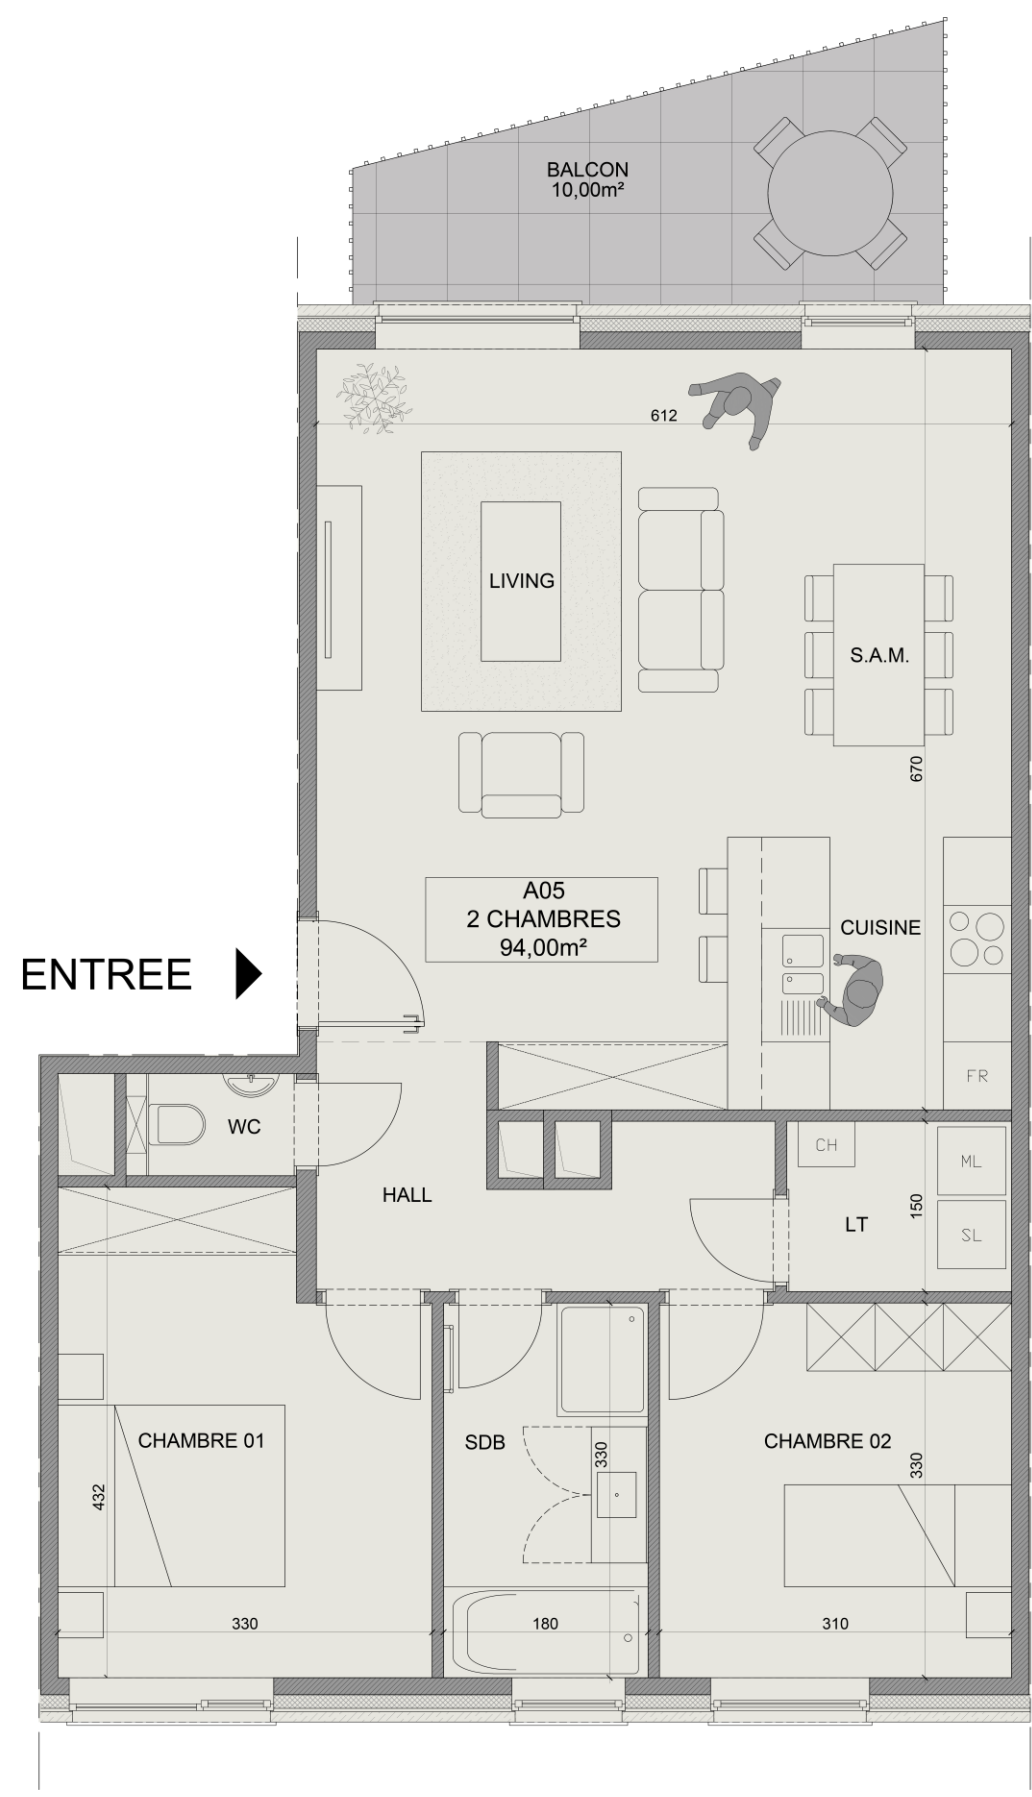

# COTE CHATEAU

## APP. A05

Surface : 94m<sup>2</sup>  
Balcon : 10m<sup>2</sup>