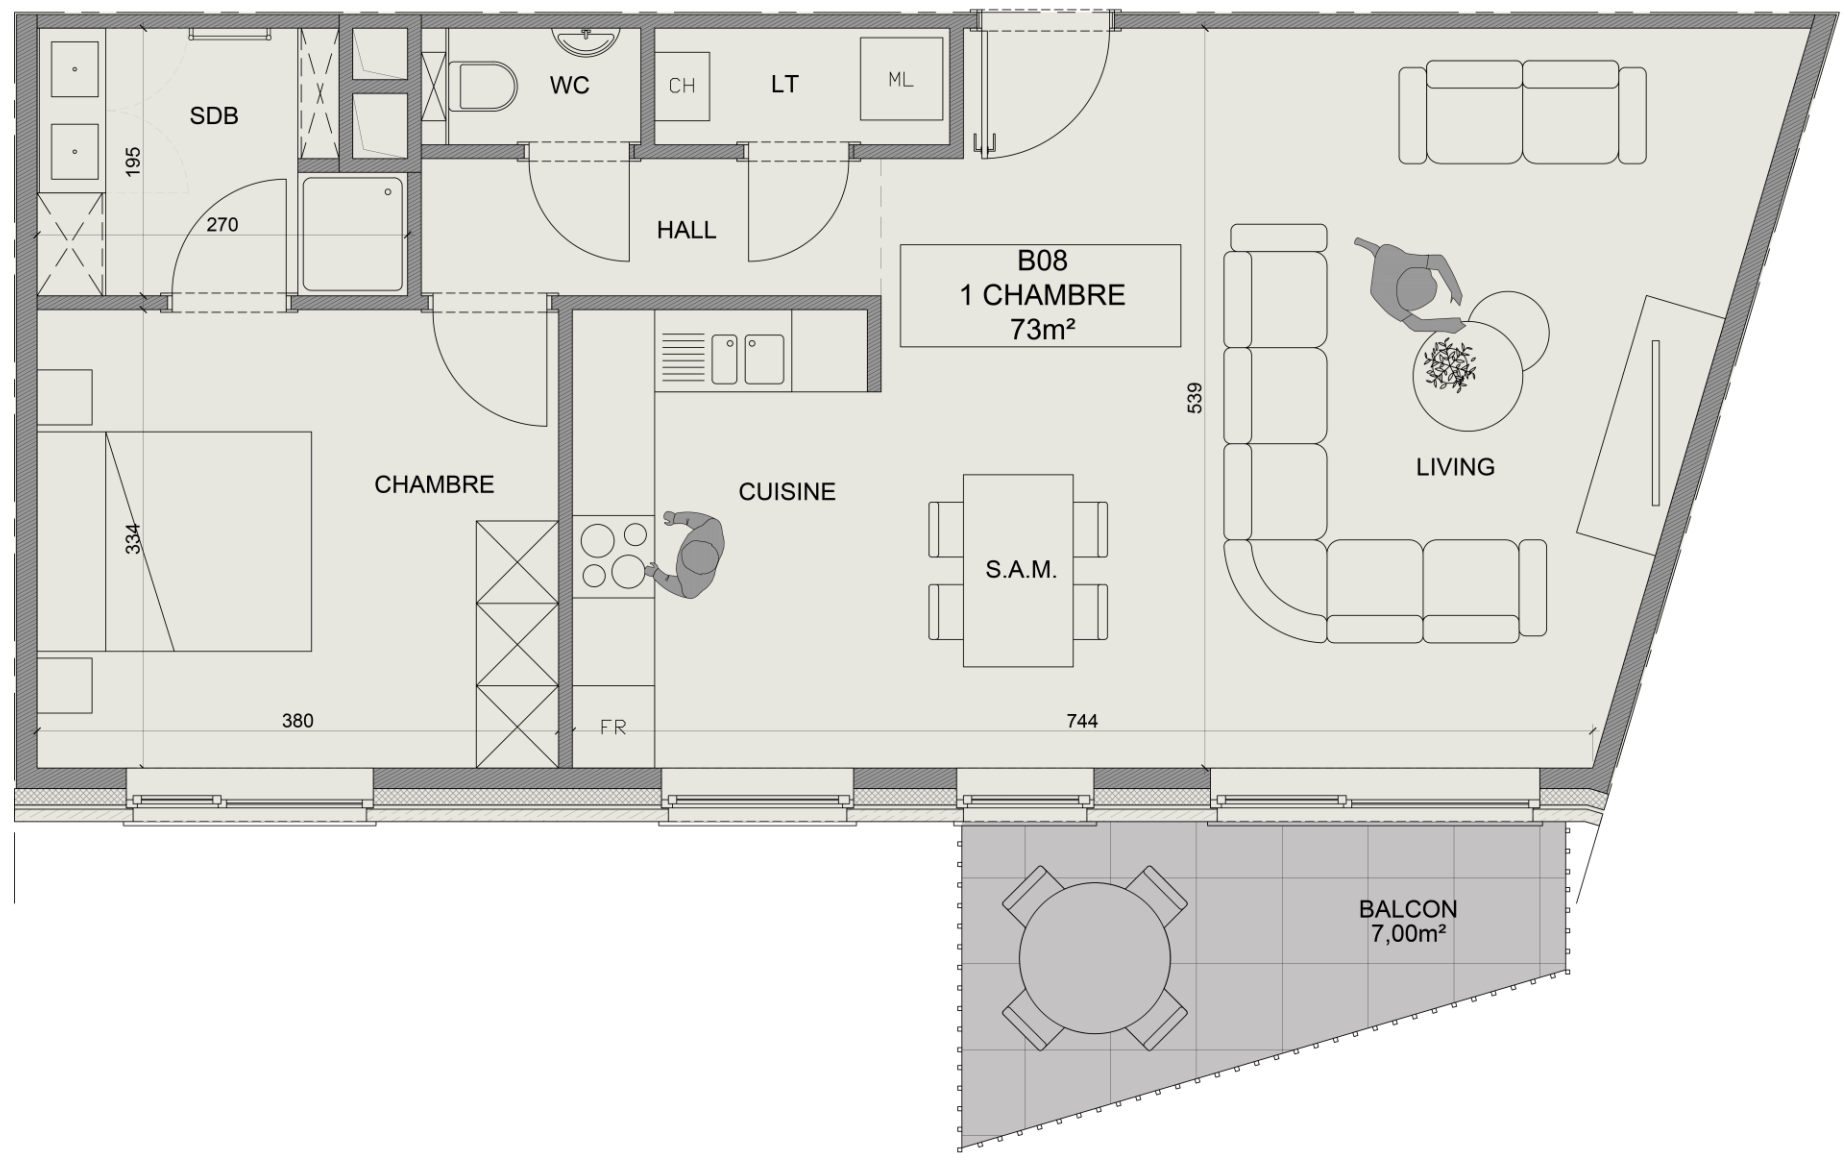

COTE ESCAUT

ENTREE

APP. B08

Surface : 73m²
Balcon : 7m²